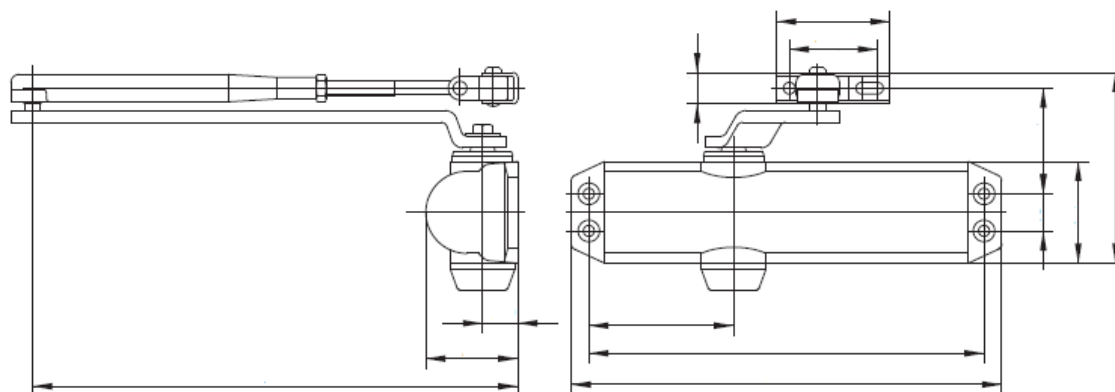

ZATVÁRAČ DVERÍ – základný typ

Šírka dverí: _____ mm

Hmotnosť dverí: _____ kg

Viac informácií získate u Vášho predajcu.

Poznámky:

Otvorené: **Pondelok – Piatok: 9,00 – 12,00 a 13,30 – 17,00**
Sobota: 9,00 – 11,00