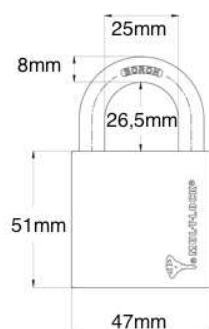

Patentová ochrana do roku 2028

Umožňuje montáž skrytým skrutkovaním alebo navarením na kovový podklad

AKCIOVÁ CENA: 179,-

Cenníková cena: 252,-

VISIACI ZÁMOK G-47

3. bezpečnostná trieda – zvýšená odolnosť oka BORON

V balení 3 kľúče a bezpečnostná karta

Kompatibilné s väčšinou značkových bezpečnostných dverí

Rozmer	Prevedenie	Cenníková cena	AKCIOVÁ CENA
27+35	CAM štandard	25,40	20,-
30+35	CAM štandard	26,40	21,-
30+T35	CAM oliva na strane 35	38,00	38,-
30+50	CAM štandard	33,50	28,-

Cylindrická vložka 7x7 / 30+45

Bezpečnostná cylindrická vložka 7x7/ 30+45

3. Bezpečnostná trieda

Prevedenie CAME – štandardný palec s úpravou proti nechcennému vymknutiu dverí

*Možnosť dodania v SU alebo SGK