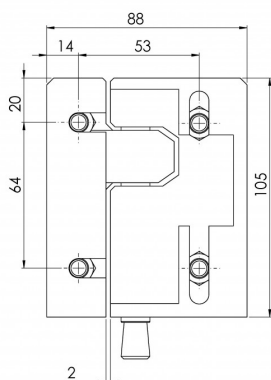

HASP LOCK DIAMOND