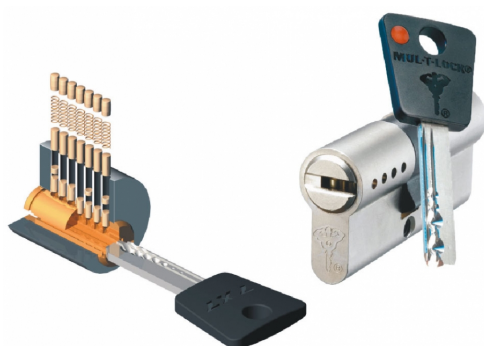

HASP LOCK DIAMOND

Petlica pre jedno, dvojkridlové alebo posuvne brány

4. Bezpečnostná trieda – HARDENED

Výsuvný hriadeľ s dvojitém istením

*Možnosť dodania v SU alebo SGK

Integrovaná prachovka uzávera

Modelová platforma InterActive+

AKCIOVÁ CENA: 30,-

Cenníková cena: 37,-

Cylindrická vložka GARRISON

Bezpečnostná cylindrická vložka GARRISON / 30+35

3. Bezpečnostná trieda

Prevedenie CAM – štandardný palec

*Možnosť dodania v SU alebo SGK

Modelová platforma GARRISON (chránená výroba kľúča)

V balení 3 kľúče a bezpečnostná karta

Kompatibilné s väčšinou značkových bezpečnostných dverí

Rozmer	Prevedenie	Cenníková cena	AKCIOVÁ CENA
27+35	CAM štandard	25,40	20,-
30+35	CAM štandard	26,40	21,-
30+T35	CAM oliva na strane 35	38,00	38,-
30+50	CAM štandard	33,50	28,-

Cylindrická vložka 7x7 / 30+45

Bezpečnostná cylindrická vložka 7x7/ 30+45

3. Bezpečnostná trieda

Prevedenie CAME – štandardný palec s úpravou proti nechcennému vymknutiu dverí

*Možnosť dodania v SU alebo SGK