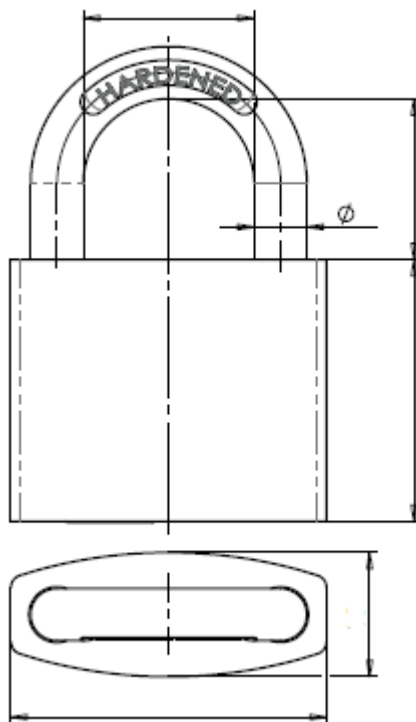

VISIACI ZÁMOK

Informujte sa u Vášho predajcu o možnosti dodania visiaceho zámku s nadštandardnou dĺžkou uška.

Poznámky:

Otvorené: **Pondelok – Piatok: 9,00 – 12,00 a 13,30 – 17,00**
Sobota: 9,00 – 11,00